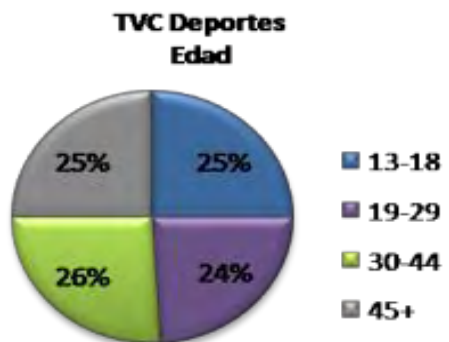

Los aficionados al deporte de todo el mundo buscan constantemente en su pantalla nuevas opciones que les permitan presenciar a cualquier hora del día los eventos y resultados más relevantes del acontecer deportivo local e internacional.

TVC Deportes, es un canal dedicado exclusivamente a la transmisión de eventos deportivos, los trescientos sesenta y cinco días del año; transmite una gama de eventos nacionales e internacionales, profesionales y amateur que agrupan lo más importante del deporte mundial.

Con el sello y diseño de TVC Networks, TVC Deportes es una producción mexicana que busca promover al deporte nacional.

La Audiencia

Composición TVC Deportes