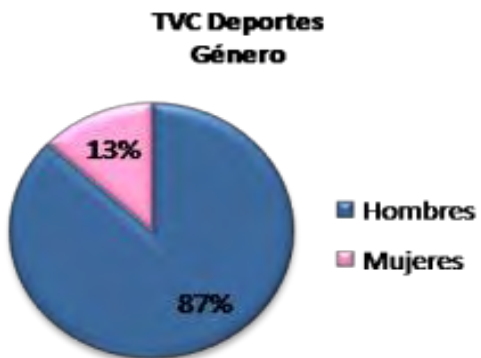

Los aficionados al deporte de todo el mundo buscan constantemente en su pantalla nuevas opciones que les permitan presenciar a cualquier hora del día los eventos y resultados más relevantes del acontecer deportivo local e internacional.

TVC Deportes, es un canal dedicado exclusivamente a la transmisión de eventos deportivos, los trescientos sesenta y cinco días del año; transmite una gama de eventos nacionales e internacionales, profesionales y amateur que agrupan lo más importante del deporte mundial.

Con el sello y diseño de TVC Networks, TVC Deportes es una producción mexicana que busca promover al deporte nacional.

La Audiencia

Composición TVC Deportes