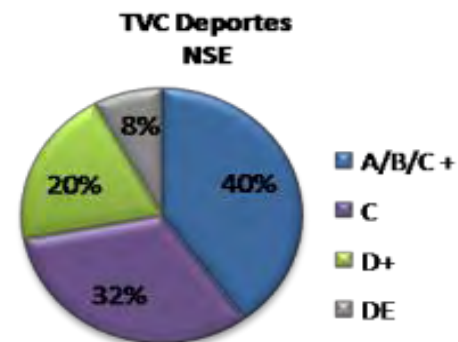

Los aficionados al deporte de todo el mundo buscan constantemente en su pantalla nuevas opciones que les permitan presenciar a cualquier hora del día los eventos y resultados más relevantes del acontecer deportivo local e internacional.

TVC Deportes, es un canal dedicado exclusivamente a la transmisión de eventos deportivos, los trescientos sesenta y cinco días del año; transmite una gama de eventos nacionales e internacionales, profesionales y amateur que agrupan lo más importante del deporte mundial.

Con el sello y diseño de TVC Networks, TVC Deportes es una producción mexicana que busca promover al deporte nacional.

La Audiencia

Composición TVC Deportes